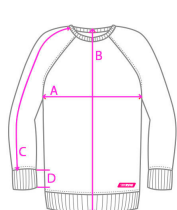

SWEATSHIRT MEN

- A Ширина
- B Длина от горловины спинки
- C Длина рукава от шва капюшона
- D Длина манжета

Размер	XS	S	M	L	XL	2XL	3XL
A	53	55	57	59	62	64	66
B	69	71	73	75	77	79	81
C	67,5	70,5	72,5	75	77	79,5	81,5
D	7,3	7,3	7,3	7,3	7,3	7,3	7,3

Размен указан в (см)

*Погрешность размеров может составлять 0.5-1 см