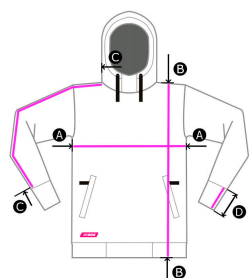

WOMEN HOODIE

- A Ширина
- B Длина от горловины спинки
- C Длина рукава от шва капюшона
- D Длина манжета

Размер	XS	S	M	L	XL
A	45	47	49	51	53
B	61	63	66	68	71
C	62,5	65	67	69,5	72
D	11,7	11,7	11,7	11,7	11,7

Размен указан в (см)

*Погрешность размеров может составлять 0.5-1 см