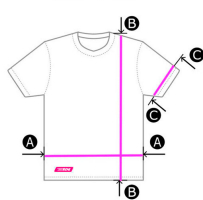

KIDS T-SHIRT

- A Ширина
- B Длина от горловины спинки
- C Длина рукава от шва капюшона

Размер /Рост	24/98	26/110	30/116	32/128	34/134	36/146	38/152	40/164
A	48	50	52	54,5	56,5	58,5	60,5	62,5
B	67	69	71	74	77	80,5	83,5	86,5
C	15,5	16	16,5	17	18	18,5	19	19

Размер указан в (см)