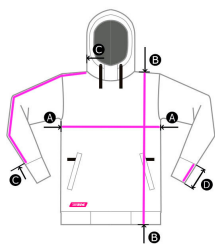

MEN HOODIE

- A Ширина
- B Длина от горловины спинки
- C Длина рукава от шва капюшона
- D Длина манжета

Размер	XS	S	M	L	XL	2XL	3XL
A	53	55	57	59	62,5	64,5	66,5
B	64	66	68	70	73	75	77
C	66,5	68,5	71,5	74	76	78	80
D	7,5	7,5	7,5	7,5	7,5	7,5	7,5

Размен указан в (см)

*Погрешность размеров может составлять 0.5-1 см