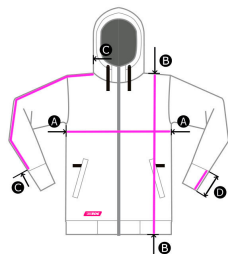

KIDS HOODIE

- A Ширина
- B Длина от горловины спинки
- C Длина рукава от шва капюшона
- D Длина манжета

Размер /Рост	24/98	26/104	30/116	32/128	34/134	34/146
A	34	36	38	40	42	44
B	38	40	44	48	51	55
C	34	36	41	46	48,5	54
D	6	6	6	6	6,5	6,5

Размен указан в (см)

*Погрешность размеров может составлять 0.5-1 см