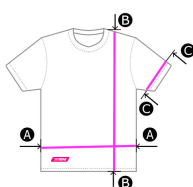

MEN T-SHIRT

- A Ширина
- B Длина от горловины спинки
- C Длина рукава от шва капюшона

Размер	XS	S	M	L	XL	2XL	3XL	4XL
A	48	50	52	54,5	56,5	58,5	60,5	62,5
B	67	69	71	74	77	80,5	83,5	86,5
C	15,5	16	16,5	17	18	18,5	19	19

Размер указан в (см)